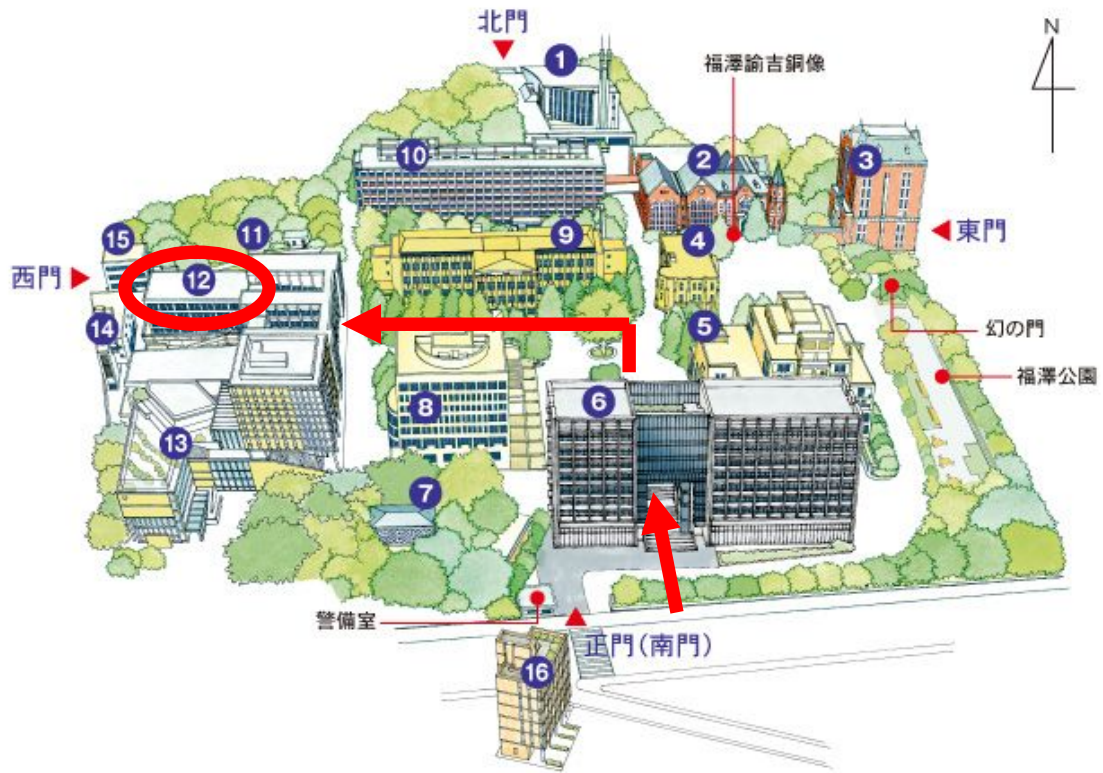

2013 年労働政策研究会議
【 慶應義塾大学 三田キャンパス 】

当日は「正門」のみが開門されております。ご来場の際はご注意ください。

■住所 〒108-8345 東京都港区三田 2-15-45

■交通アクセス

- ・JR 山手線／JR 京浜東北線 田町駅下車、徒歩 8 分
- ・都営地下鉄浅草線／都営地下鉄三田線 三田駅下車、徒歩 7 分
- ・都営地下鉄大江戸線 赤羽橋駅下車、徒歩 8 分

※東京～田町:約 10 分 ※渋谷～田町:約 15 分

【 三田キャンパス 会場案内 】

会場:三田キャンパス 西校舎(⑫) 【メイン会場】517 教室、【分科会会場】512・513・515 会場
 正門からご入場下さい。南校舎(⑥)の階段を上って頂き、上りきったところで大学院校舎(⑧)と
 第一校舎(⑨)の間を左手にお進み下さい。正面に西校舎(⑫)が見えてきます。

懇親会会場【蕎麦切 宮下 三田網町】

■住所 〒108-0073 東京都港区三田 2-6-13 コート三田 電話:03-6435-2178